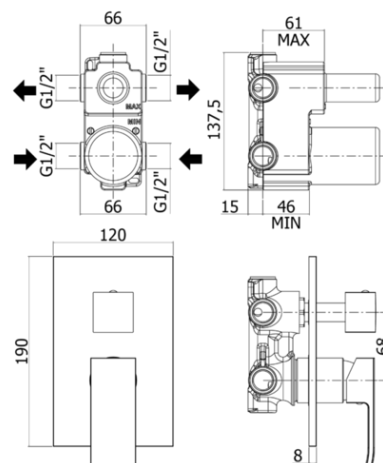

elle-effe

DESCRIZIONE | DESCRIPTION

- Miscelatore incasso doccia (2 uscite) completo di:
- piastra 120x190mm
- attacchi 1/2"G

- Concealed shower mixer (2 outlets) complete with:
- wall plate 120x190mm
- 1/2"G connections

ARTICOLO | ARTICLE

EL 018.. / EF 018..

- con cartuccia deviatore (2 uscite + 1 posizione combinata)
- with diverter cartridge (2 outlets + 1 combined position)

RAPPORTO PROVA PORTATA | FLOW RATE REPORT

		Pressione / Pressure (bar)									
		0,5	1	1.5	2	2.5	3	3.5	4	4.5	5
Portata / Flow rate (l / min)	uscita destra - right outlet	5.66	7.94	9.77	11.22	12.59	13.78	14.86	15.89	16.83	17.81
	uscita sinistra - left outlet	5.53	7.73	9.52	11.08	12.37	13.59	14.65	15.7	16.65	17.59
	uscita combinata - combined outlet	6.24	8.89	10.82	12.46	14	15.3	16.48	17.69	18.72	19.75

DOCUMENTI TECNICI | TECHNICAL DOCUMENTS

DIAGRAMMA
PORTATA 1

ISTRUZIONI
INSTALLAZIONE

ESPLOSO
RICAMBI
EL 018

FINITURE | FINISHES

EL 018.. / EF 018..

CR - Cromo | Chrome

CR/M - Cromo con piastra acciaio inox | Chrome with stainless steel wall plate